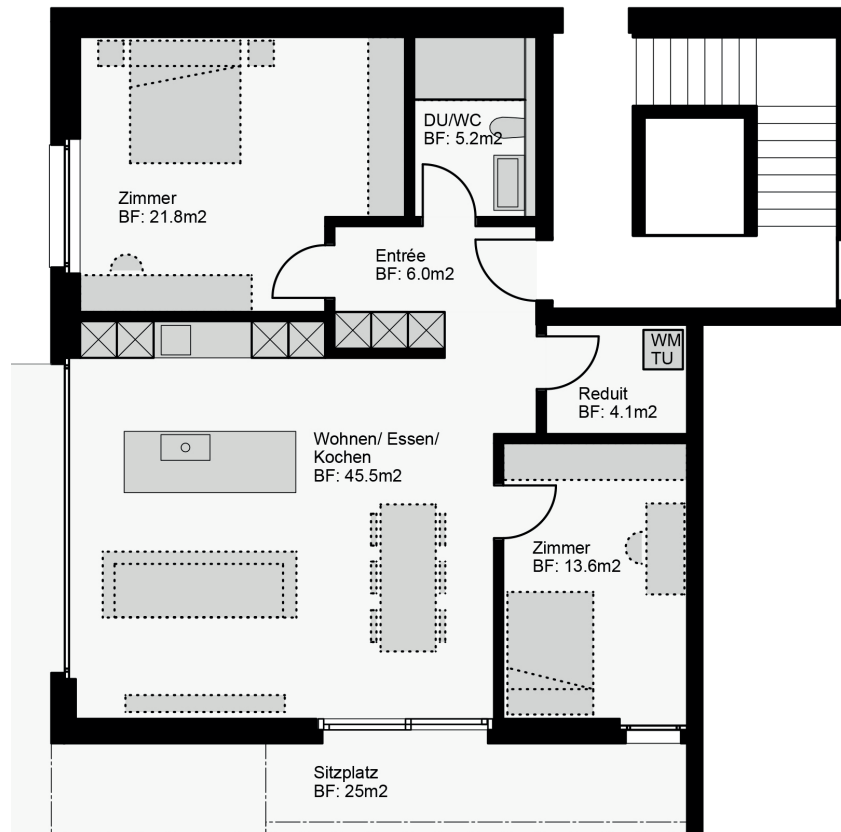

ERDGESCHOSS- WOHNUNG 201 3.5 ZIMMER HAUS 2

Wohnfläche 96.2 m²

Sitzplatzfläche 25 m²

Keller ca 17 m²

0m 1m 2m 3m 4m 5m