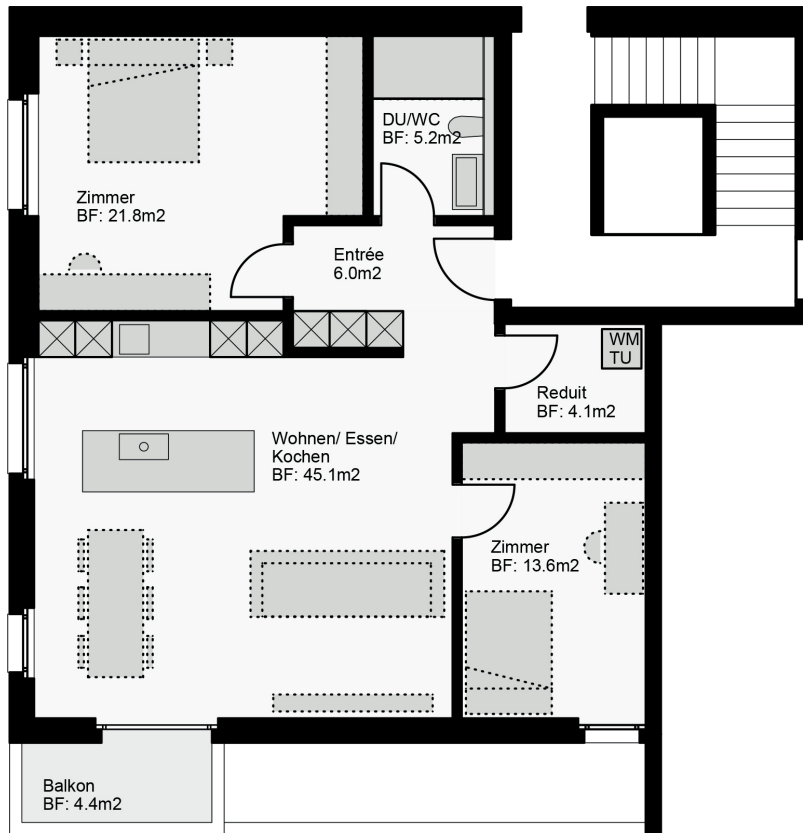

OBERGESCHOSS- WOHNUNG 202 3.5 ZIMMER HAUS 2

Wohnfläche 95.8 m²

Balkonfläche 4.4 m²

Keller ca 17 m²

0m 1m 2m 3m 4m 5m